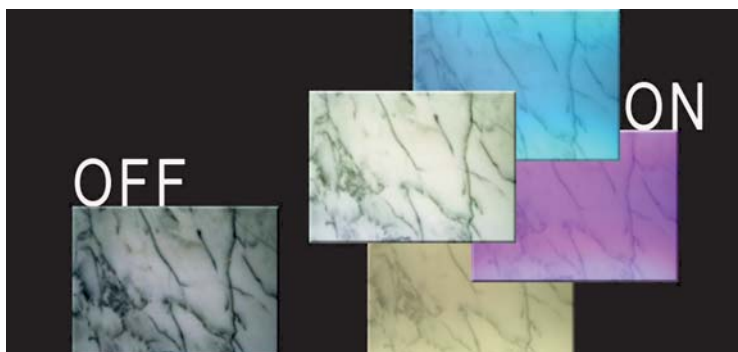

CARATTERISTICHE TECNICHE/TECHNICAL DETAILS

MetacriLED	Pannello in PMMA con tecnologia LED/ PMMA panel with LEDs technology
SORGENTE LUMINOSA/LIGHT SOURCE	LED
DIMENSIONI MAX STANDARD DI LAVORAZIONE/ MAXIMUM STANDARD SIZES WORKING	1000x3000 mm
LUMINOSITÀ/BRIGHTNESS	6500/9500 Lux
CONSUMO/MQ (LED BIANCHI) CONSUMPTION/SQ (WHITE LEDs)	40/80 Watt mq 40/80 Watt sq
CONSUMO/MQ (LED RGB) CONSUMPTION/SQ.MT (LEDs RGB)	30/60 Watt mq 30/60 Watt sq
ALIMENTAZIONE STANDARD/STANDARD POWER	24V DC
SPESORE TOTALE (CORNICE IN ALLUMINIO) TOTAL THICKNESS (ALUMINUM FRAME)	da 12 a 22 mm in funzione della tipologia richiesta/ from 12 to 22 mm (depend on the type of request)
TEMPERATURA OPERATIVA/OPERATING TEMPERATURE	-15° +75°