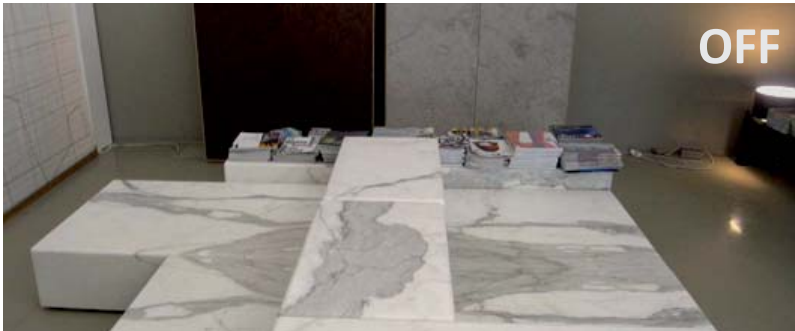

It is a Lighting System on the PMMA screen (methacrylate) which offers customers the possibilities to customize sizes, panel shapes and LEDs colors.

CARATTERISTICHE/FEATURES:

- Pannello in PMMA con tecnologia LED/PMMA panels with LED technology
- Sistema professionale per illuminazione/retroilluminazione realizzato con pannelli luminosi ultrasottili. Professional system for lighting/back-lighting made of ultra-thin light panels
- Spessore ridotto/Small Thickness
- Alta resa luminosa/High light quality
- Consumo minimo/Minimum consumption
- Possibilità di accostare più pannelli tra loro grazie alla loro medesima intensità luminosa che emanano, in modo da avere uniformità su tutta l'area. Possibility to pull together several panels thanks to the same light intensity in order to have uniformity overall the area.

METACRILED

DETTAGLI TECNICI/TECHNICAL DETAILS

Misure espresse in mm/Measurement in mm
Misure indicative soggette a variazioni/Approximate dimensions that can be change

ELSHINE

New Lighting Technologies

MetacellLED