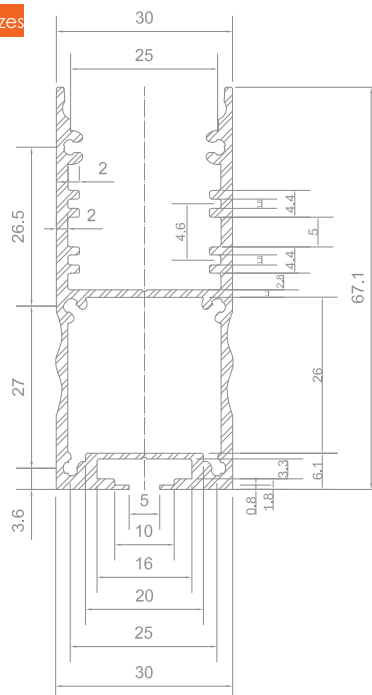

PRO POW SLM 30

ELS518

Pro Pow SLM 30 è adatto ad illuminazioni di uffici, ristoranti, hotel, bar, etc.

Il profilo, in acciaio anodizzato, è adatto a strisce LED fino a 25mm di larghezza e ad alta potenza. Il diffusore, facilmente rimovibile, è in policarbonato, resistente agli UV, disponibile trasparente o satinato (nascondendo completamente i punti LED) e in grado di diffondere una luce tenue in modo uniforme. E' disponibile da 2m.

Caratteristiche/Features

- Diffusione della luce in modo uniforme/Smooth light diffusion
- Base in alluminio di ottima qualità/High quality anodized aluminum base
- Disponibile da 2 metri/Available in 2 m lengths
- Disponibile con tappi in alluminio/Aluminum end caps available
- Perfetto per strisce LED RGB con IP 67/Suitable for RGB LED strips with IP 67
- Diffusore/Diffuser:
 - di alta qualità facilmente rimovibile/high quality and easily removable
 - in policarbonato trasparente o satinato/made of polycarbonate, available frosted or transparent

Dimensioni/Sizes

Codice/Code	Descrizione/Description	Misura interna Internal distance	Lungh./Length	Materiale/Material	Colore/Color	Diffusore/Diffuser
ELS-518 C2	Profilo LED per barre di potenza LED profile for power LED bar	25mm	2m	Alluminio anodizzato/ Anodized aluminum	Argentato Silver	Chiaro, PC, UV, Resistente agli urti Clear, PC, UV, Damage resistant
ELS-518 F2	Profilo LED per barre di potenza LED profile for power LED bar	25mm	2m	Alluminio anodizzato/ Anodized aluminum	Argentato Silver	Opalino, PC, UV, Resistente agli urti Opal, PC, UV, Damage resistant
ELS-518 EC	Tappo di chiusura in alluminio Aluminum end cap	-	-	Alluminio / Aluminum	Argentato Silver	-