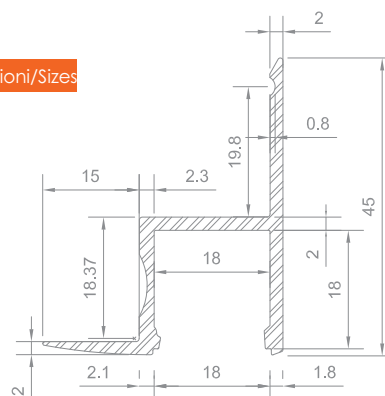

Dimensioni/Sizes