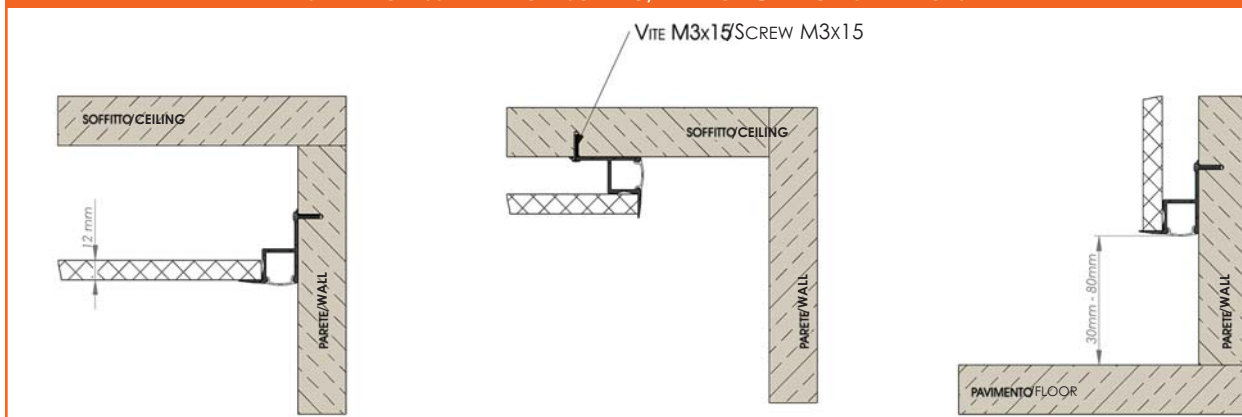

PRO CEILING

ELS517

Pro-Ceiling è adatto ad installazioni per soffitti in cartongesso ma anche per pareti. E' disponibile da 2m ed ha un diffusore con una cavità di 18mm che può essere trasparente o satinato (nascondendo completamente i punti LED). Si può utilizzare sia in ambienti interni che in ambienti esterni.

Pro-Ceiling is especially suitable for gypsum ceiling installation but it can be also installed into the wall. It comes with 2m units with choice of frosted (dot-free) or transparent diffuser. The housing can contain any kind of LEDs strips, including the double row or IP67 RGB. It can be used inside and outside with IP protection LEDs inside.

Caratteristiche/Feature

- Profilato progettato per doppie file di strisce LED con larghezza fino a 15mm/Suitable for double row 15mm LED strips
- Corpo in alluminio di alta qualità/Quality aluminum body
- Disponibile da 2 metri/Available in 2m lengths
- Dissipatore di calore per LED/Great heat dissipation
- Diffusore/Diffuser:
 - di alta qualità facilmente rimovibile/high quality and easily removable
 - in policarbonato trasparente o satinato/made of polycarbonate, available frosted or transparent

Applicazioni/Application

- Illuminazione per/Lighting suitable for:
 - installazioni a soffitto/ceiling installations
 - installazioni a parete/wall installations

Dimensioni/Sizes

INSTALLAZIONI SU PARETE O A SOFFITTO/WALL OR CEILING INSTALLATIONS