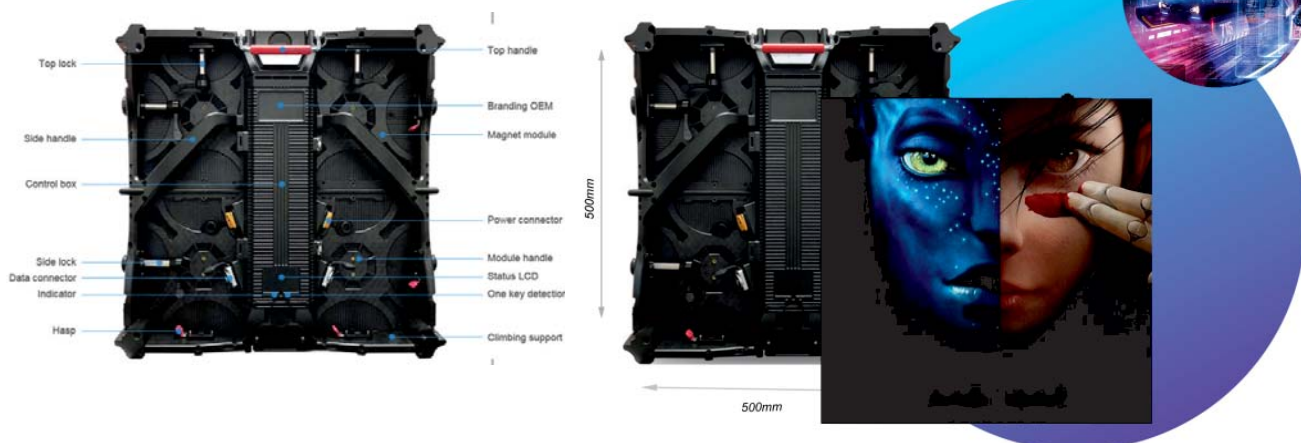

Cabinet con connessione rigida, più affidabile e più facile da riparare rispetto ad altri display con connessione morbida. Il display a LED presenta quattro tecnologie avanzate e correzione punto a punto. Frequenza di aggiornamento elevata, elevato livello della scala di grigi, alta definizione e elevato tasso di contrasto garantiscono immagini di qualità eccellente in ogni condizione.

Doppio servizio di manutenzione anteriore o posteriore, installazione semplice grazie ai moduli LED magnetici che possono essere rimossi mediante attrezzi sul lato anteriore per soli 5 secondi.

La qualità dell'immagine rimane elevata grazie al materiale del display della migliore qualità.

Tutta la struttura assemblata a LED non presenta spazi vuoti per cui la visualizzazione risulta senza alcuna interruzione.

Per soddisfare le diverse esigenze del settore degli schermi a LED il display è progettato per installazioni curve con un intervallo di ogni 2,5° tra -10° e 10°, consentendo configurazioni sia convesse che concave.

La velocità di risposta supera il limite di risposta dell'occhio nudo durante la riproduzione di immagini dinamiche ad alta velocità, non ci saranno quindi immagini fantasma o distorsioni e fornirà immagini dinamiche perfette

L'angolo di visione arriva fino a 140° in verticale e 160° in orizzontale. Guardando da cinque direzioni, l'immagine risulta comunque naturale e chiara.